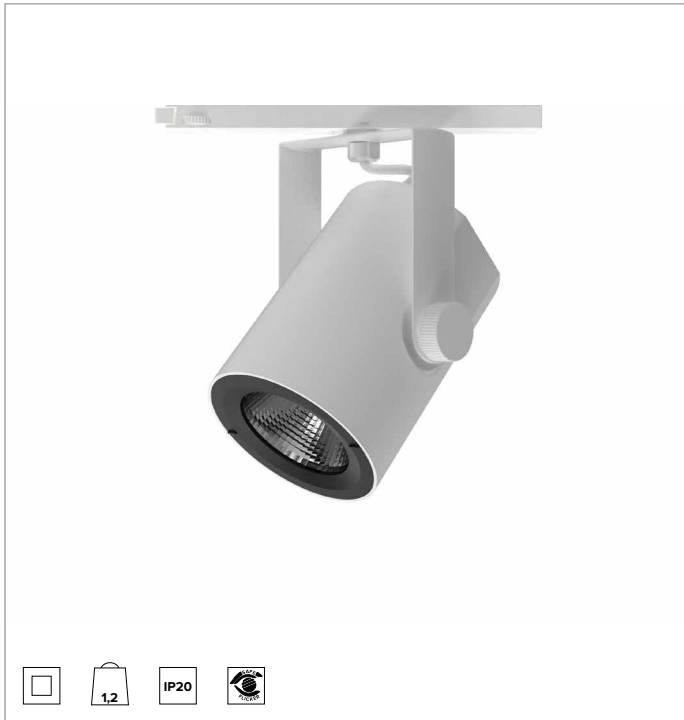

T032MFR940DAPW | RAY 115

Professioneller ausrichtbarer LED-Strahler

| | | | | | | |
|-------|-----------------|---------|---------|----------|-------|-----|
| | 4000K | H(m) | D(m) | Emax(lx) | | |
| | Ra90 | | 25° | | | |
| | Fixture Power | 41W | 1 | 0.44 | 17411 | |
| | Source Flux | 5119lm | 2 | 0.88 | 4353 | |
| | Fixture Flux | 4333lm | 3 | 1.32 | 1935 | |
| | Efficacy | 105lm/W | 4 | 1.76 | 1088 | |
| TS833 | Imax=3401cd/klm | Imax | 17411cd | 5 | 2.20 | 696 |

BELEUCHUNGSTECHNISCHE MERKMALE

Reflektor mit ovalen Facettierungen aus spiegelndem anodisiertem Aluminium. Austauschbare Reflektoren als Zubehör erhältlich.
Optik: REFLEKTOR
Abstrahlwinkel: FL
Optische Effizienz: 85%
Leuchten-Lichtstrom: 4333lm
Lichtausbeute: 105lm/W
Fotobiologische Sicherheit: Risikogruppe 1 (RG 1 = geringes Risiko)

MECHANISCHE MERKMALE

Gehäuse aus lackiertem Druckguss-Aluminium. Frontring aus schwarzem lackiertem Polycarbonat. Ausrichtungsmöglichkeit auf vertikaler Ebene von 0° bis -90° und auf horizontaler Ebene bis 359°. Mechanische Arretierung der Ausrichtung auf vertikaler Ebene und Reibschluss-Arretierung der Ausrichtung auf horizontaler Ebene. Der Schwerpunkt bleibt unabhängig von der Ausrichtung immer auf einer Achse mit der Führungsschiene.
Farbe und Oberfläche: Kreideweiß
Abmessungen: 115
Gewicht: 1,2Kg
Schutzart: IP20