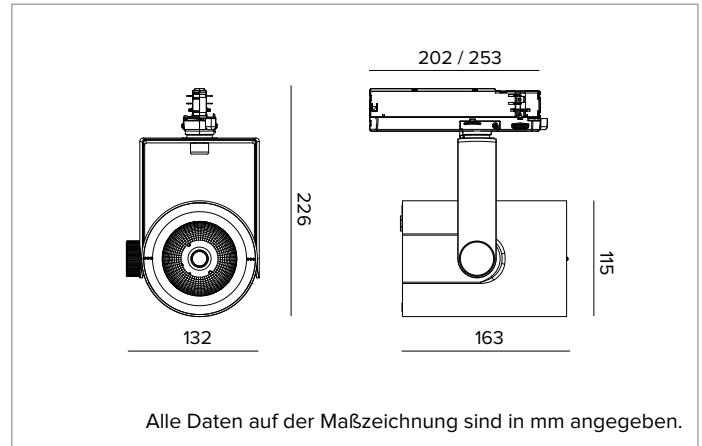

T032MFR940DAPW | RAY 115

Professioneller ausrichtbarer LED-Strahler

| | | | | | | |
|-------|-----------------|---------|---------|----------|-------|-----|
| | 4000K | H(m) | D(m) | Emax(lx) | | |
| | Ra90 | | 25° | | | |
| | Fixture Power | 41W | 1 | 0.44 | 17411 | |
| | Source Flux | 5119lm | 2 | 0.88 | 4353 | |
| | Fixture Flux | 4333lm | 3 | 1.32 | 1935 | |
| | Efficacy | 105lm/W | 4 | 1.76 | 1088 | |
| TS833 | Imax=3401cd/klm | Imax | 17411cd | 5 | 2.20 | 696 |

MECHANISCHE MERKMALE

Gehäuse aus lackiertem Druckguss-Aluminium. Frontring aus schwarzem lackiertem Polycarbonat. Ausrichtungsmöglichkeit auf vertikaler Ebene von 0° bis -90° und auf horizontaler Ebene bis 359°. Mechanische Arretierung der Ausrichtung auf vertikaler Ebene und Reibschluss-Arretierung der Ausrichtung auf horizontaler Ebene. Der Schwerpunkt bleibt unabhängig von der Ausrichtung immer auf einer Achse mit der Führungsschiene.
Farbe und Oberfläche: Kreideweiß
Abmessungen: 115
Gewicht: 1,2Kg
Schutzart: IP20